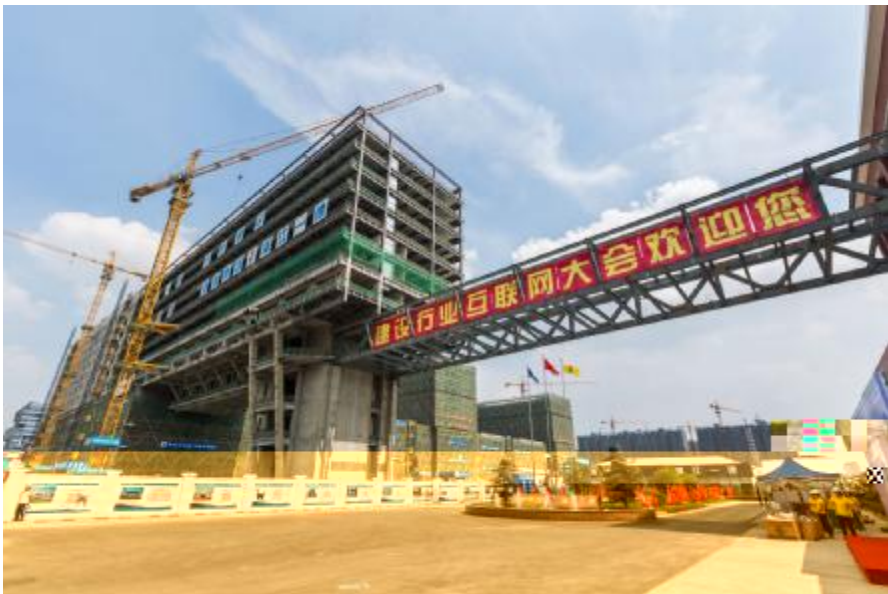

厉害了！第四届工程行业互联网大会 聚焦集团“智慧工地”

省文化 + , - . / 0 1 2 3 4 5 6

！" U地O出“_`”“ab”“c d”和“ef”，手机电g实nNh式·控，G筑i 3v可j k……yU地#T互联网，场 l mn/a o。

6 15! ,HI 承G/FM<学b学cp 属5Nbc余杭c区 “智慧U地”n场,n自3Y各地/ 1500多名%业 ? 3者 i q 亮i . i j 5\ 7UvG %业互联网<会n场ef c_动y] / - . U地n场yr s动,?各D台Q,t t

u了Ou, ~ 验U地“vwv”,x 实用UW.本次ef会 用模5化/D O式,整 D区Ey<z 5,共{ 15 > 模 5组p,360Y 3Za 控.y 8~ | ( )、 ~与控; ·吊 *和升降机智 ·理、移动印章智 ·控、智 +~·理、VR 虚W安3教育、8y 机航~G模、量安3 移动巡x、手机APP、智 安3帽、BIM 综合 用、BIM 辅助 用、绿T节 远v可 Z化·理g台N齐亮相。

据悉,HI F bNc余杭c区 ?D U尹X,4植入了“智慧U地”i 1 崮, /U v 3生? 周期·理。 ^F合互联网、<数据、云{ - m? 物联网/wx,搭Gu 劳务实名; ·理、量安3生产·理、可Z化、控、绿T施U、BIM 用y<z 5/N站式、kl 化/解>O/; 实nr y员、 *、% v、 g 30位k入,j pr 硬件 * / 控? 数据 H、g台/l { ?分析、APP Dn? 业务n互/ 多CY多层次/ Dn手段,G立了r U地与公司[同/kl 智 ·控g台。 实施_今,S本实n了? G ^v { /“安3、绿T、智慧” ,G立了U地n场/互联[同、3 感D、智生产、构G 信S化生q圈、A 施U各O /n互O式、U作O式?·理模式,C挥出 ·控<数据/真 优k。 “智慧U地”j N1崮, /Uv 3生? 周期·理理^。 m互联网+、物联网、<数据、云{ - gg台为r <, ^U地信S化、智 化G wx/ 用? 施U(细化·控,达T有U降低施Up本,R' 施Un场>策 和·理UV,实nU地数字化、(细化、智慧化/N1, 9施U·控模式。 yQ、费d ZWG筑i /需求,生 q 与I 会CD/ 求, m? BIM w x、云{ -、<数据、物联网、移动互联网、yU智 g数字wx / CD与p熟, EG 筑业p 9d Z越n越p为<k, 也j] H I 会CD/N<Ci。 (叶国胜)

！" 6 21! 上#, FM4Q化 厅&巡Z员5=, , 昌<&<O杨哲QN %pq, 昌镜岭镇i 研,n场勘 “ 丽, 昌”小城镇 综合整eUvG 情况。 , 昌<y<- J 会主5求dg、&主5潘越 梦陪同, 镜岭镇镇O吕M? 部负 y k待+汇` U作。

5=N%实地[e 镜岭镇3忆馆、综合G农<公园、沿MCE 绿道、外立 A gA 区域, 详细了解镜岭镇小城镇综合整e/ 进进Y和镜岭镇G / hT 亮 i。 ? 听取镜岭镇UvG 进情况/ 汇 `后, 5=W该Uv取o/A pU给予 肯F, ; 出, 镜岭小城镇G |] 进入黄金期, 小城镇G 5# 道远, [\ ] HCD 与生q* 护+ #, U hT(i 小镇。

针W" yU作, 5=R出 i 求: N 因地; 宜, F合镜岭镇/ 地域hT、产业 hi、Q化背C, 2分 nhT 小镇/“鲜 G”; 二 合理布G城镇K划, m 生、城镇配套、人口j o、沿街沿f Ce 整 e为# i , j p 整洁有序、山f 田园hT 彰 / 城镇空间。

(张成星)

集团9项工程一: ; < = > ? O @ A B C D E 工程验F

！" 6 1! ,HI 淘宝配套mX 和NGw研综合<楼Uv,N次G ^杭州市G筑业, wx 用 Uv 验 +, +oT 杭州市城MG J员会 组 /N致+评。 HI &总] 理、总Uv t 郑 晖、wx 量部] 理王P栋m? 相关 负 y [与验+汇`。

, wx 用 Uv / 验+ ^, D 了HI ? %业, wx 用 / pW, 也o T了主·部x 和业 / 可, 为HI p 9 CDR供了wx O撑。

据悉, 分| r 地SST和地 " 空间Uv wx、混凝土wx、钢筋? 预 wx、模z? 脚手架wx、钢F 构wx、机电安T Uv wx、绿T施U wx、 f wx、抗震、\ 固与 ~wx、信S化 用wx十 < 阐述, wx? 本Uv / 用。

淘宝配套mX 地" 室混凝土 掺 8膨胀剂, 地" 室后浇带混凝土掺' G 膨胀抗裂剂, R' 了混凝土补偿+ 缩、抗裂 渗/G ; 同-, 少砼裂缝/ 产生, 少 污染。

NGw研综合<楼机电安T Uv wx ^·K综合布置wx, 优化施UU艺g 部署, 可节约材~ 8%左右, 配套脚手架费 用11%左右、节约y U用U量5%左右, + R' 了G筑空间利用V。

(卢逸)

省国资委肯定集团“智慧工地”！ " 行# $ % & ' (文) * 工

！" 6 14! ,4YZJ 7KOO 唐 梅、&QO厉振松N%, pqHI FM <学b学cp属5Nbc 部i 研, 了解 “智慧U地”G 情况。FGHI wx {] 主 5胡 虎、主· 陈洁$ 陪同, HI 总] 理、 J & 23俞宏、&总] 理、总Uv t 郑晖C 情k待+汇` 绿T施U 进情况。

唐 梅N%实地踏勘 部, ? 施U n场安3帽D击、VR安3~试g多 区域 进% 验, 详细了解“信S化”8y 操作w x、W 部V~ %绿Tw学Q 施U, 实节 U策给予肯F。 座谈会上, 唐 梅? 听取关于“智慧U

地”wx 量、安3·理、Q 化g相关 汇`后; 出、\ h节 ·理、U 绿T U地j 未nG筑施U/N1 CD趋k, j 企业CD/ 立足L本。 NG 够V~U “智慧U地”, 有U G wwpW/ 用T实Z Uv { , 实动了节 ·理、 节 wx O / U作进D, ? %业{ uT 了 r兵/ 作用。

针W" yU作, 唐 梅R出“\ } ~”: Nj 5} ~, t 按照绿T、Q、 I * 施U/U策引 员U。 2j 自觉} ~, r 施U安 、输O/、场地布GgO 着 手, ( ] 优化施U组织, w学 实绿T施

U。 3j , } ~, 用, wx 绿T、y Q、ww融合T施U{ , ? 产业p 9d Z { , 实n企业 绿TCD。 \ j [\ } ~, \ oC 挥优k, bc 探索G ·理 U作{ /, 7, 优化] 验O/, 勇立潮 r, * ? Q。

? 期间, 恰逢5\ 7UvG %业 互联网<会? 杭州] D。 HI F bNc 余 杭c区5 为n场ef , 唐 梅WH ~, 承办G %业互联网<会活动给予 肯F, + 鼓励HI 继oC 挥优k, ? %业{ 树立Yz, U Y企i 牌, C挥“典9引2” 作用。 (徐舟)

集团STU场VWXYZ [\ ] ^ 式启动

俞宏提出“三个着力”的要求

！" 6 5! ,HI 总] 理、 J & 23俞宏, : J J 员、&总] 理姜QN %出* M苏分公司p 立仪式, + W分公 司" yU作R出 求和vw。